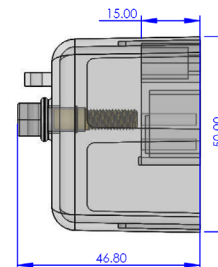

Part				Max. Copper Cable Size / Quantity of Tunnels			Front Wired	Back Wired
	Neutral Black	Active Red	Universal Clear	16mm ²	25mm ²	35mm ²		
AN100S-4HBW- <i>B, R or C</i>	✓	✓	✓		4 x			*
AN100S-5- <i>B, R or C</i>	✓	✓	✓	5 x			*	
AN100S-535- <i>B, R or C</i>	✓	✓	✓	2 x		3 x	*	
AN100S-6- <i>B, R or C</i>	✓	✓	✓	6 x			*	
AN100S-635- <i>B, R or C</i>	✓	✓	✓	5 x		1 x	*	
AN100S-635X2- <i>B, R or C</i>	✓	✓	✓	4 x		2 x	*	
AN100S-7- <i>B, R or C</i>	✓	✓	✓	7 x			*	
AN100S-735- <i>B, R or C</i>	✓	✓	✓	6 x		1 x	*	
AN100S-7BW- <i>B, R or C</i>	✓	✓	✓	4 x		1 x	*	
				2 x				*

Part	Cover Colour			Max. Copper Cable Size / Quantity of Tunnels				Front Wired	Back Wired
	Neutral Black	Active Red	Universal Clear	10mm ²	16mm ²	25mm ²	35mm ²		
AN100M-6HBW- <i>B, R or C</i>	✓	✓	✓			6 x		*	
AN100M-10- <i>B, R or C</i>	✓	✓	✓		10 x			*	
AN100M-1035- <i>B, R or C</i>	✓	✓	✓		7 x		3 x	*	
AN100M-1335- <i>B, R or C</i>	✓	✓	✓		11 x		2 x	*	
AN100M-18- <i>B, R or C</i>	✓	✓	✓	12 x (Compact tunnels)	4 x	2 x		*	