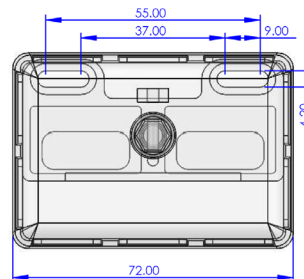

Part				Max. Copper Cable Size / Quantity of Tunnels			Front Wired	Back Wired
	Neutral Black	Active Red	Universal Clear	16mm ²	25mm ²	35mm ²		
AN100S-4HBW- <i>B, R or C</i>	✓	✓	✓		4 x			*
AN100S-5- <i>B, R or C</i>	✓	✓	✓	5 x			*	
AN100S-535- <i>B, R or C</i>	✓	✓	✓	2 x		3 x	*	
AN100S-6- <i>B, R or C</i>	✓	✓	✓	6 x			*	
AN100S-635- <i>B, R or C</i>	✓	✓	✓	5 x		1 x	*	
AN100S-635X2- <i>B, R or C</i>	✓	✓	✓	4 x		2 x	*	
AN100S-7- <i>B, R or C</i>	✓	✓	✓	7 x			*	
AN100S-735- <i>B, R or C</i>	✓	✓	✓	6 x		1 x	*	
AN100S-7BW- <i>B, R or C</i>	✓	✓	✓	4 x		1 x	*	
				2 x				*