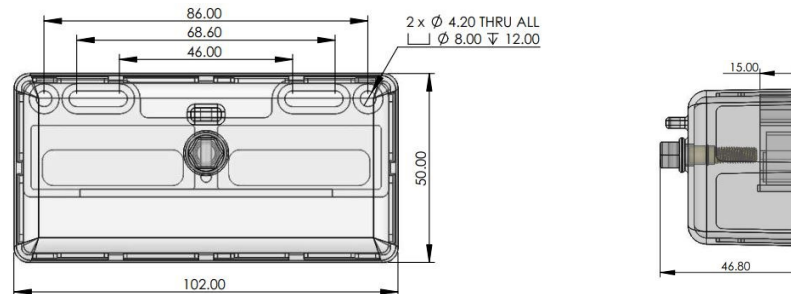

Part				Max. Copper Cable Size / Quantity of Tunnels			Front Wired	Back Wired
	Neutral Black	Active Red	Universal Clear	16mm ²	25mm ²	35mm ²		
AN100S-4HBW- <i>B, R or C</i>	✓	✓	✓		4 x			*
AN100S-5- <i>B, R or C</i>	✓	✓	✓	5 x			*	
AN100S-535- <i>B, R or C</i>	✓	✓	✓	2 x		3 x	*	
AN100S-6- <i>B, R or C</i>	✓	✓	✓	6 x			*	
AN100S-635- <i>B, R or C</i>	✓	✓	✓	5 x		1 x	*	
AN100S-635X2- <i>B, R or C</i>	✓	✓	✓	4 x		2 x	*	
AN100S-7- <i>B, R or C</i>	✓	✓	✓	7 x			*	
AN100S-735- <i>B, R or C</i>	✓	✓	✓	6 x		1 x	*	
AN100S-7BW- <i>B, R or C</i>	✓	✓	✓	4 x		1 x	*	
				2 x				*

Part	Cover Colour			Max. Copper Cable Size / Quantity of Tunnels				Front Wired	Back Wired
	Neutral Black	Active Red	Universal Clear	10mm ²	16mm ²	25mm ²	35mm ²		
AN100M-6HBW- <i>B, R or C</i>	✓	✓	✓			6 x		*	
AN100M-10- <i>B, R or C</i>	✓	✓	✓		10 x			*	
AN100M-1035- <i>B, R or C</i>	✓	✓	✓		7 x		3 x	*	
AN100M-1335- <i>B, R or C</i>	✓	✓	✓		11 x		2 x	*	
AN100M-18- <i>B, R or C</i>	✓	✓	✓	12 x (Compact tunnels)	4 x	2 x		*	